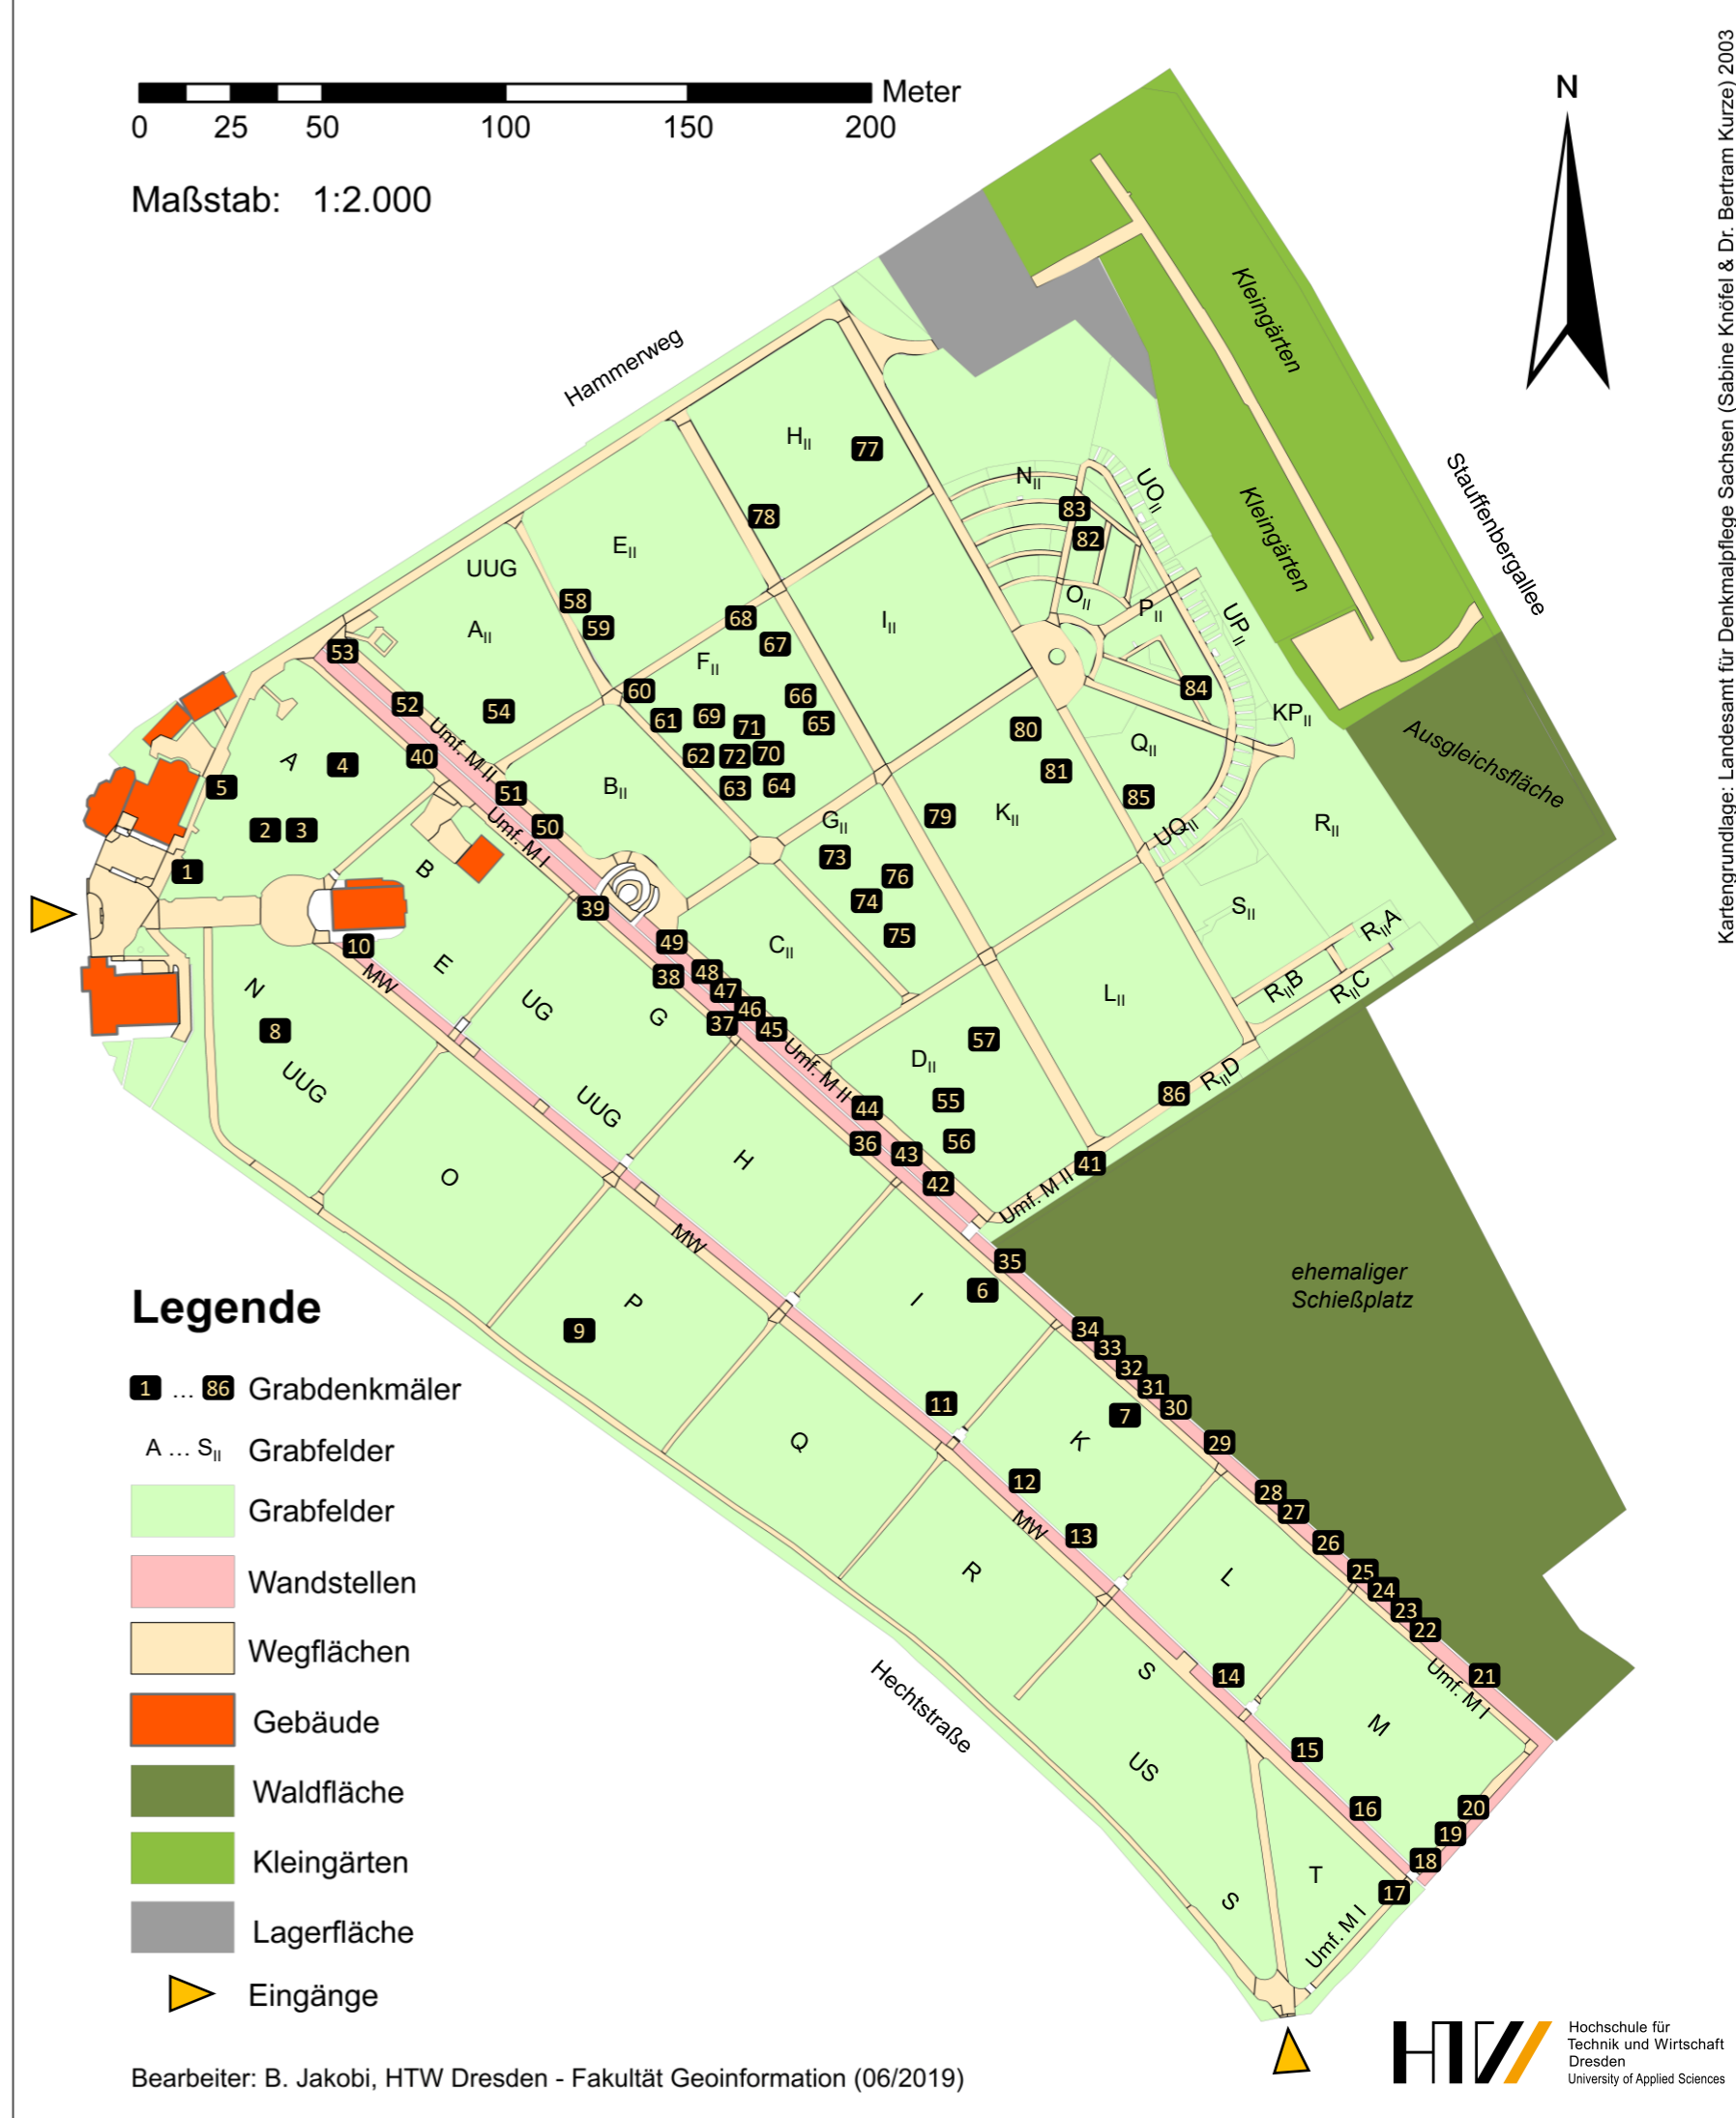

0 25 50 100 150 200 Meter

Maßstab: 1:2.000

Legende

- 1 ... 86** Grabdenkmäler
- A ... S_{II} Grabfelder
- Grabfelder
- Wandstellen
- Wegflächen
- Gebäude
- Waldfläche
- Kleingärten
- Lagerfläche
- Eingänge